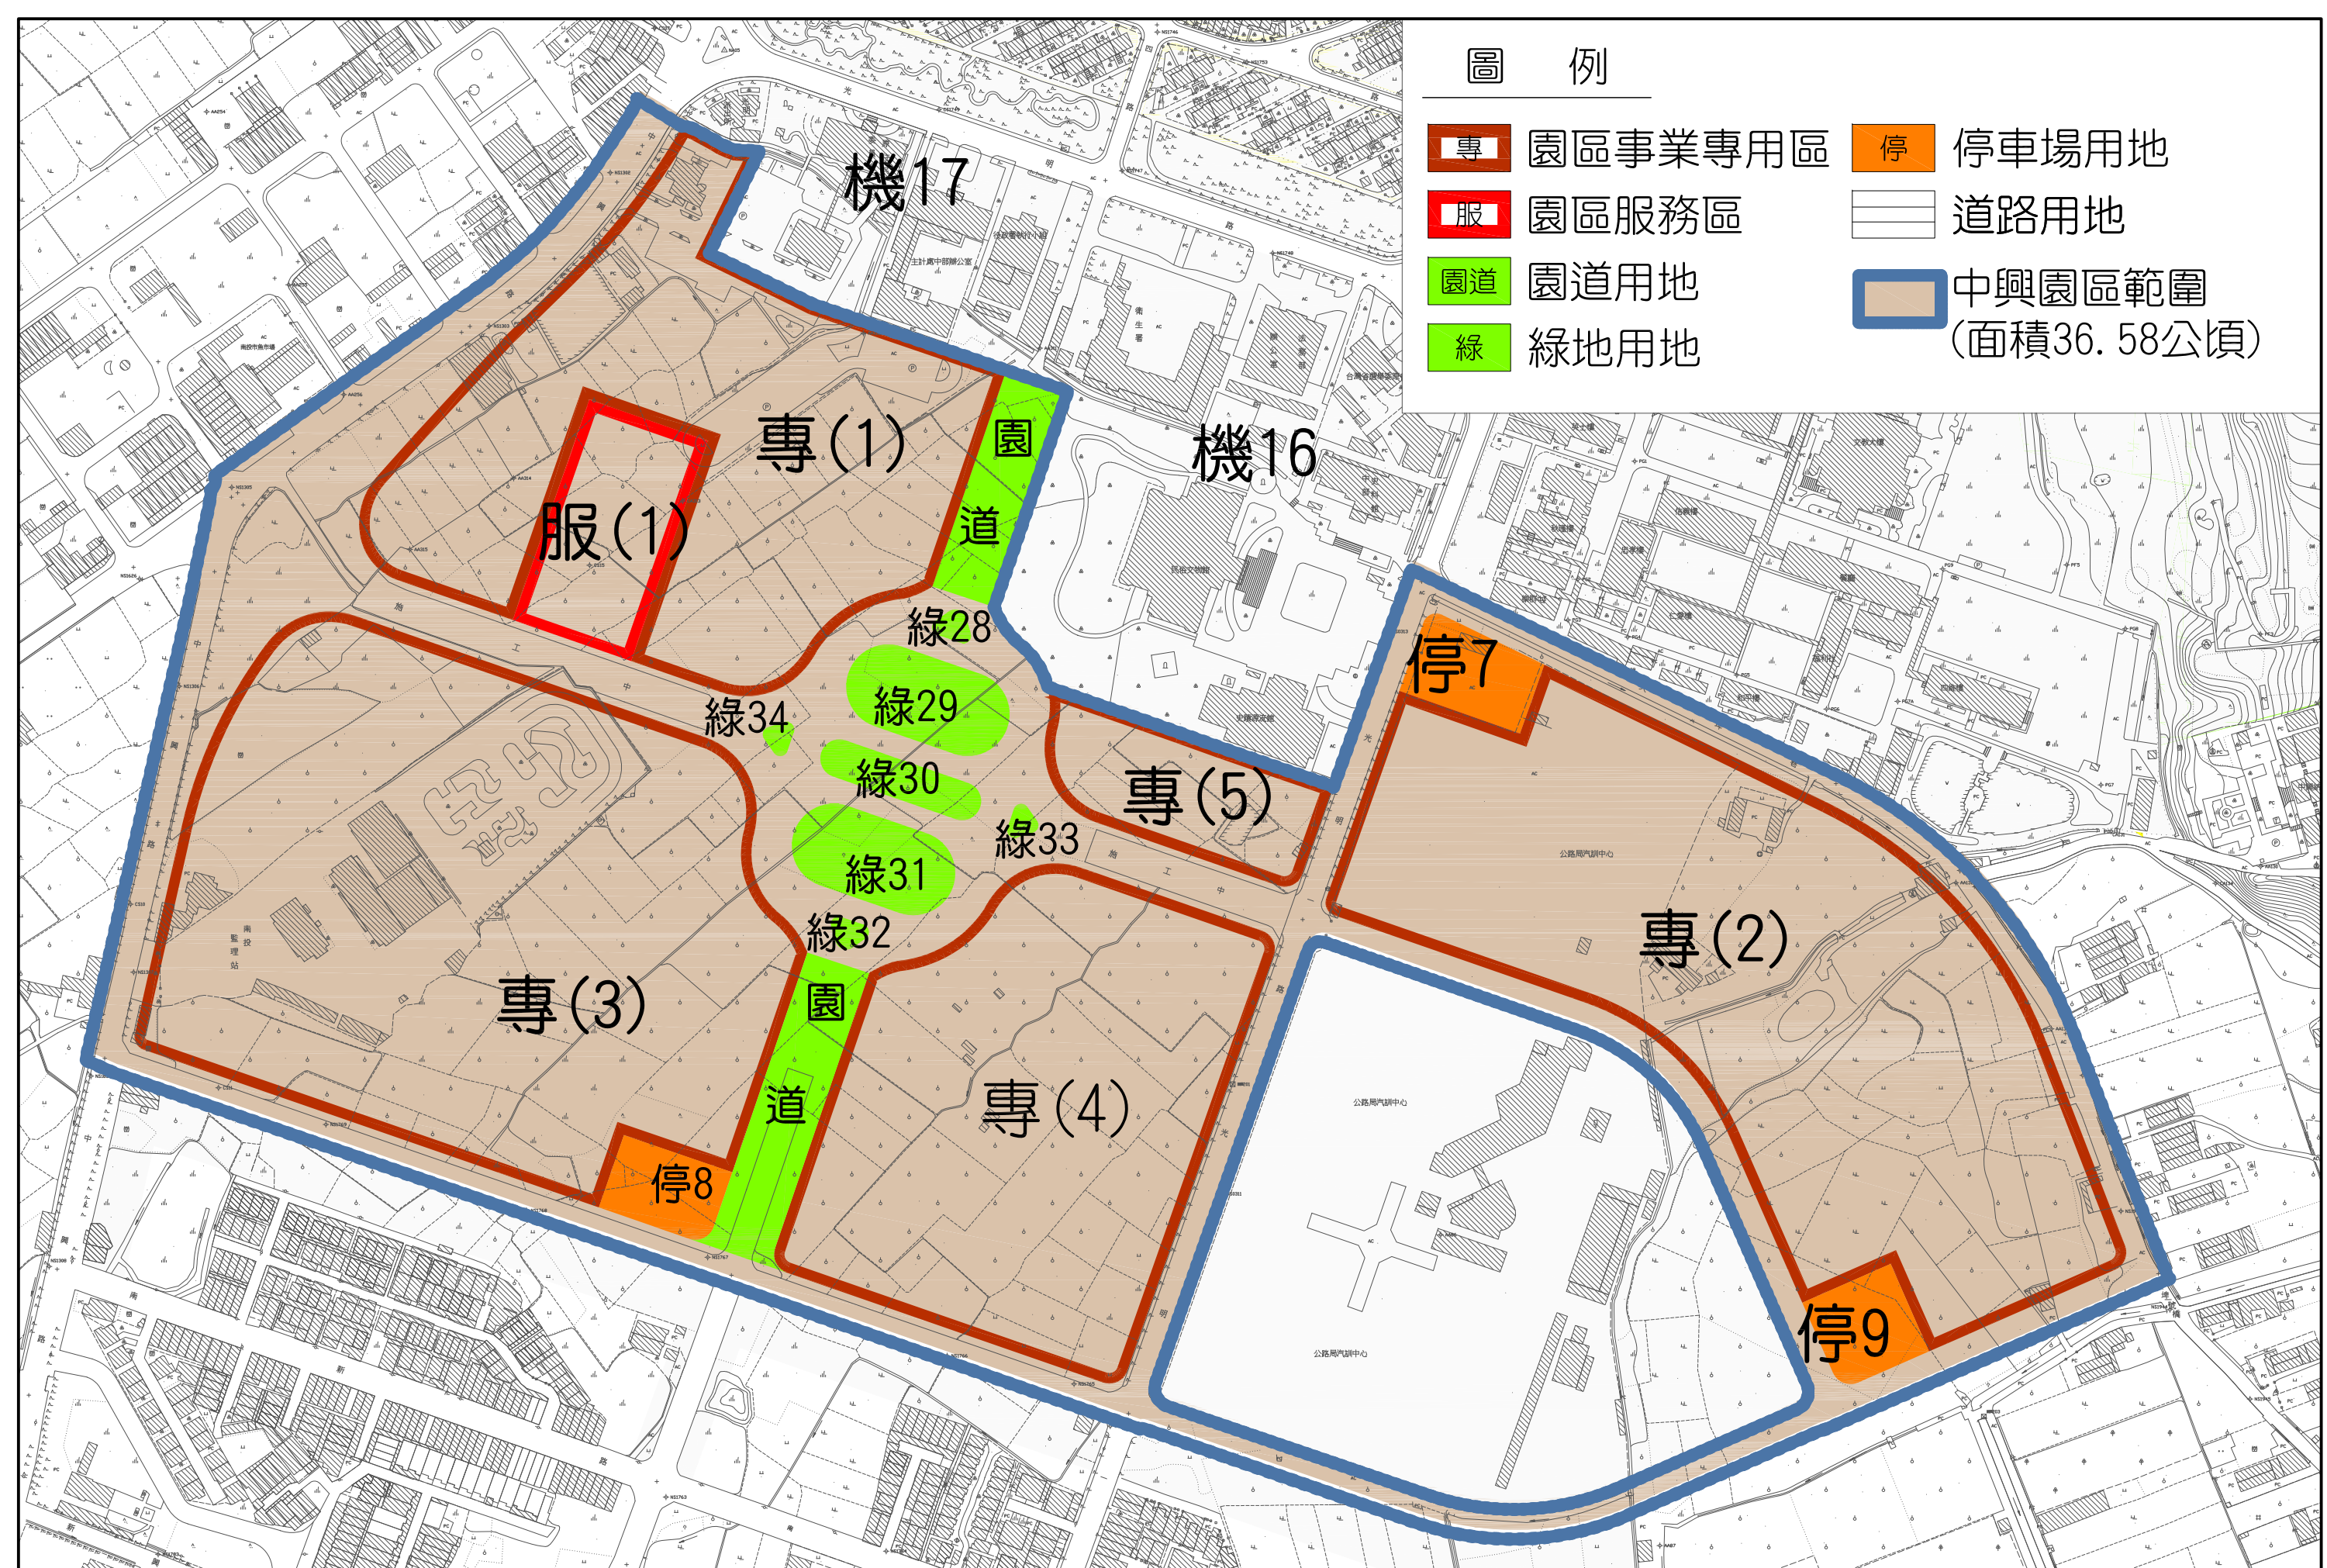

圖例

- 專 園區事業專用區
- 服 園區服務區
- 園道 園道用地
- 綠 綠地用地
- 停 停車場用地
- 道路用地
- 中興園區範圍 (面積36.58公頃)

中興園區保稅範圍界定圖